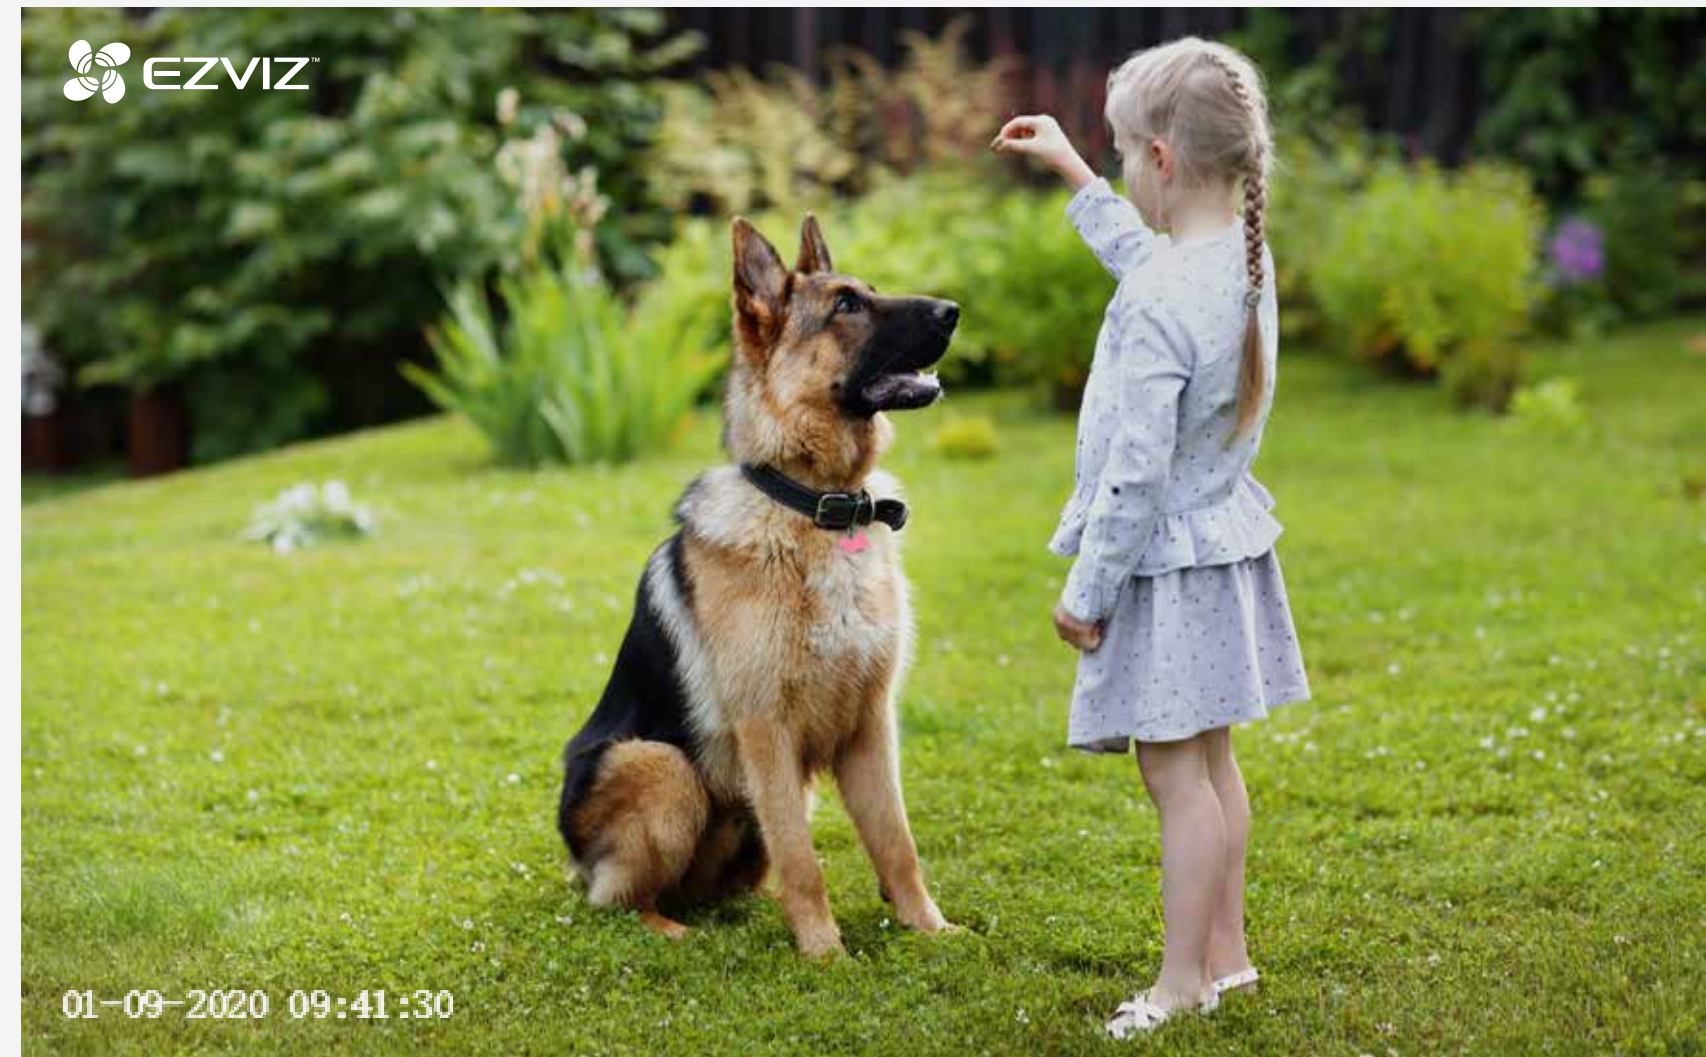

*Die Daten stammen aus strengen Tests im EZVIZ-Labor, unter Standardbedingungen.

Lebendige Nachtsicht.

Dank zweier eingebauter Scheinwerfer ist die BC1 in der Lage, auch bei völliger Dunkelheit lebendige nächtliche Bilderfassung in Farbe zu produzieren. So entgehen Ihnen keine wichtigen Details.

Bewegungsalarme sind genauer als je zuvor.

Durch Implementierung eines PIR-Sensors und des Algorithmus zur Personenerkennung ist die BC1-Kamera in der Lage, Personen von anderen beweglichen Objekten zu unterscheiden. Somit sorgt sie für Ihre Sicherheit und reduziert gleichzeitig die Anzahl der unerwünschten Meldungen.

Ein aufmerksamer Wächter über Ihr Eigentum.

Sie können auch bestimmte Zeitrahmen für die Erkennung festlegen. Sobald die Kamera eine Person erkennt, löst die BC1 automatisch eine Sirene aus. Durch das Aufblitzen zweier Scheinwerfer* wird der Person signalisiert, dass sie erkannt wurde.