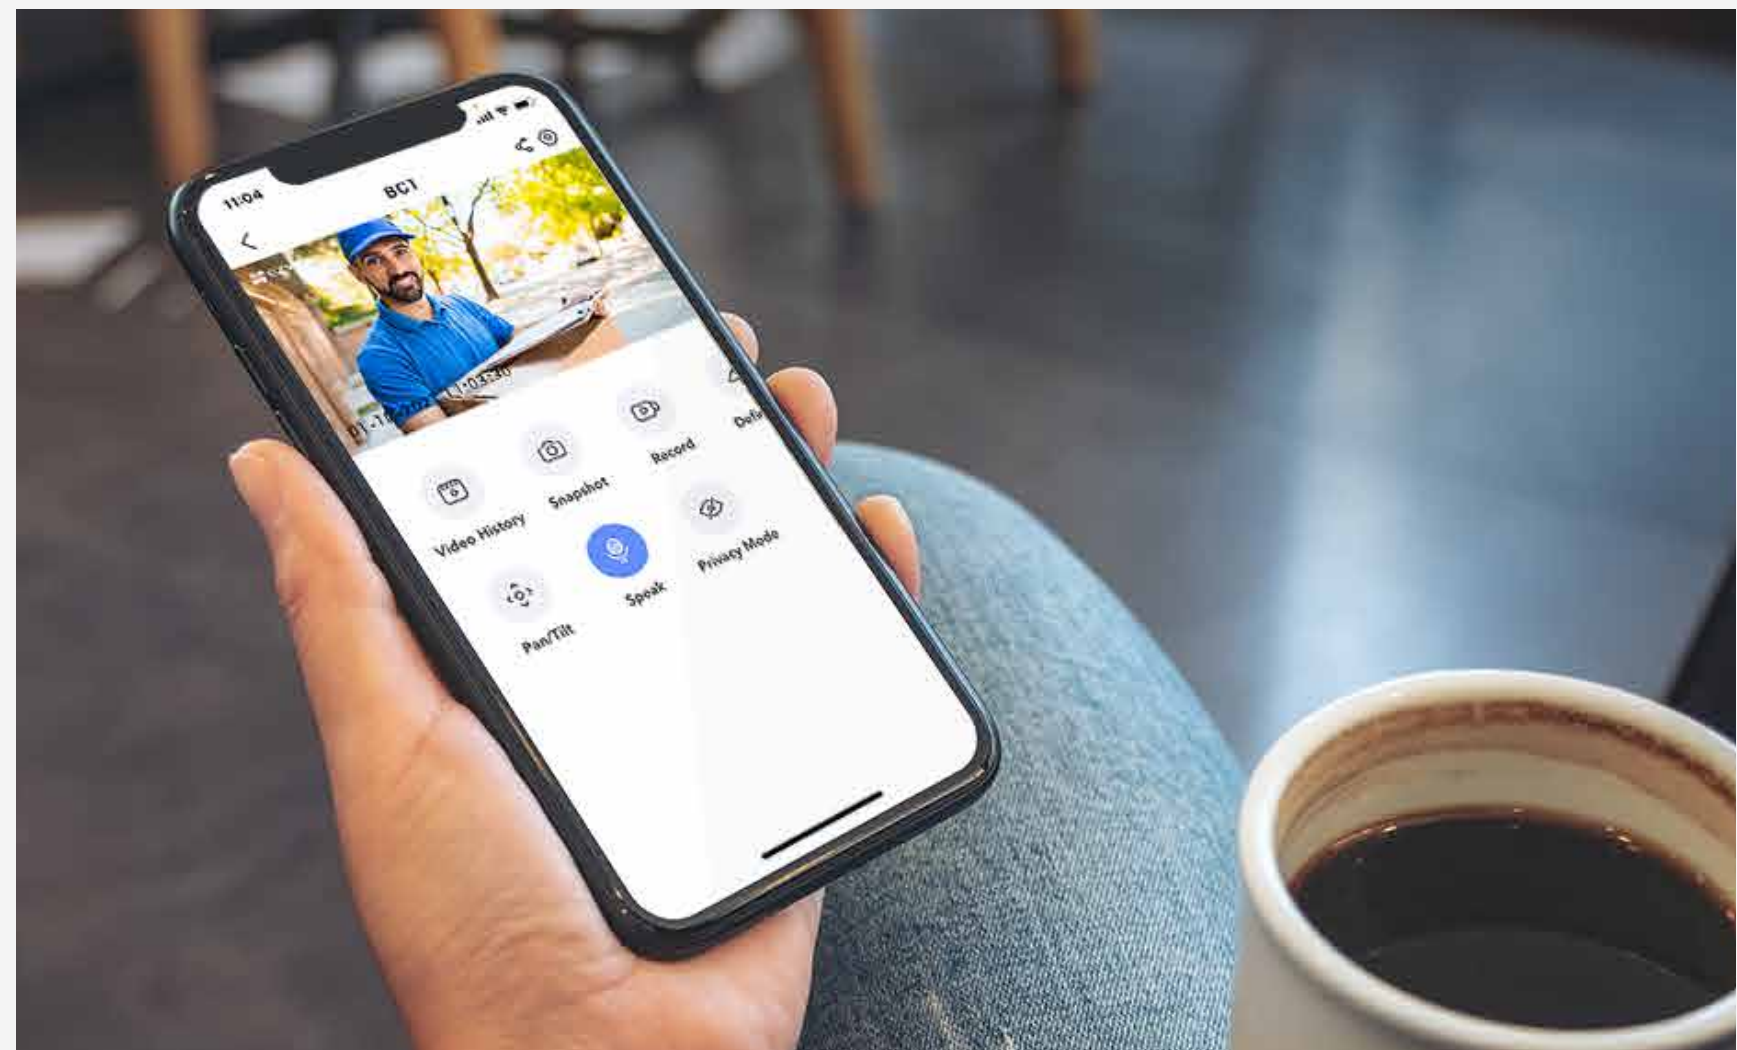

Bewegungsalarme sind genauer als je zuvor.

Durch Implementierung eines PIR-Sensors und des Algorithmus zur Personenerkennung ist die BC1-Kamera in der Lage, Personen von anderen beweglichen Objekten zu unterscheiden. Somit sorgt sie für Ihre Sicherheit und reduziert gleichzeitig die Anzahl der unerwünschten Meldungen.

Ein aufmerksamer Wächter über Ihr Eigentum.

Sie können auch bestimmte Zeitrahmen für die Erkennung festlegen. Sobald die Kamera eine Person erkennt, löst die BC1 automatisch eine Sirene aus. Durch das Aufblitzen zweier Scheinwerfer* wird der Person signalisiert, dass sie erkannt wurde.

*Unterstützt die Aufnahme von drei 10-sekündigen Audionachrichten.

Unterhalten in Echtzeit.

Mit nur einem Fingertipp auf die EZVIZ-App sehen und hören Sie Ereignisse und können sich mit Ihren Besuchern unterhalten!