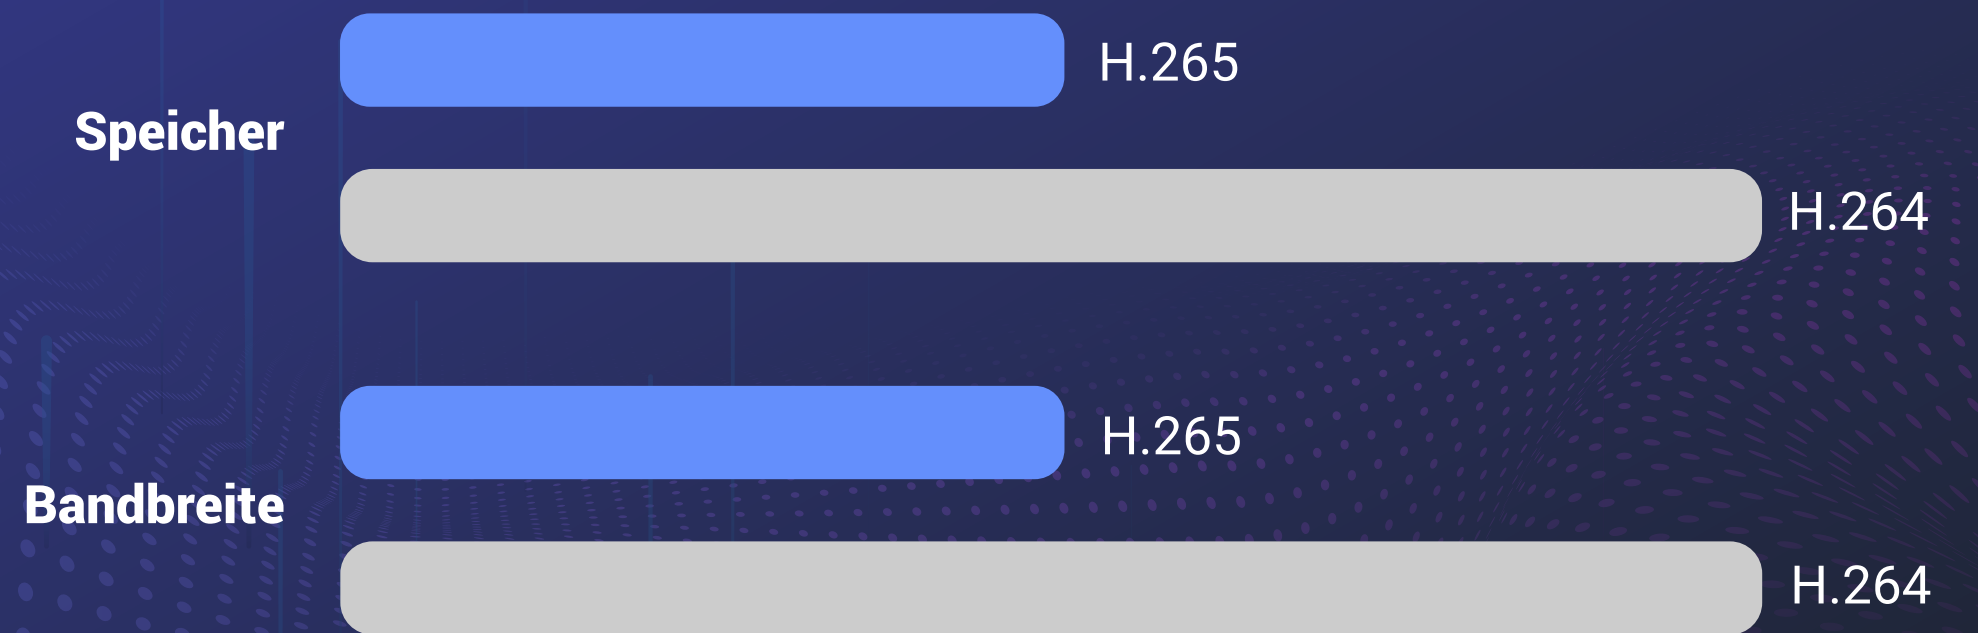

Wir schützen Ihre Daten und Privatsphäre.

Der Schutz Ihrer Daten und Privatsphäre hat für uns oberste Priorität. Die Datenübertragung zwischen der Kamera und der EZVIZ-Cloud ist lückenlos verschlüsselt. Nur Sie haben die Schlüssel um Ihre Daten zu entschlüsseln.